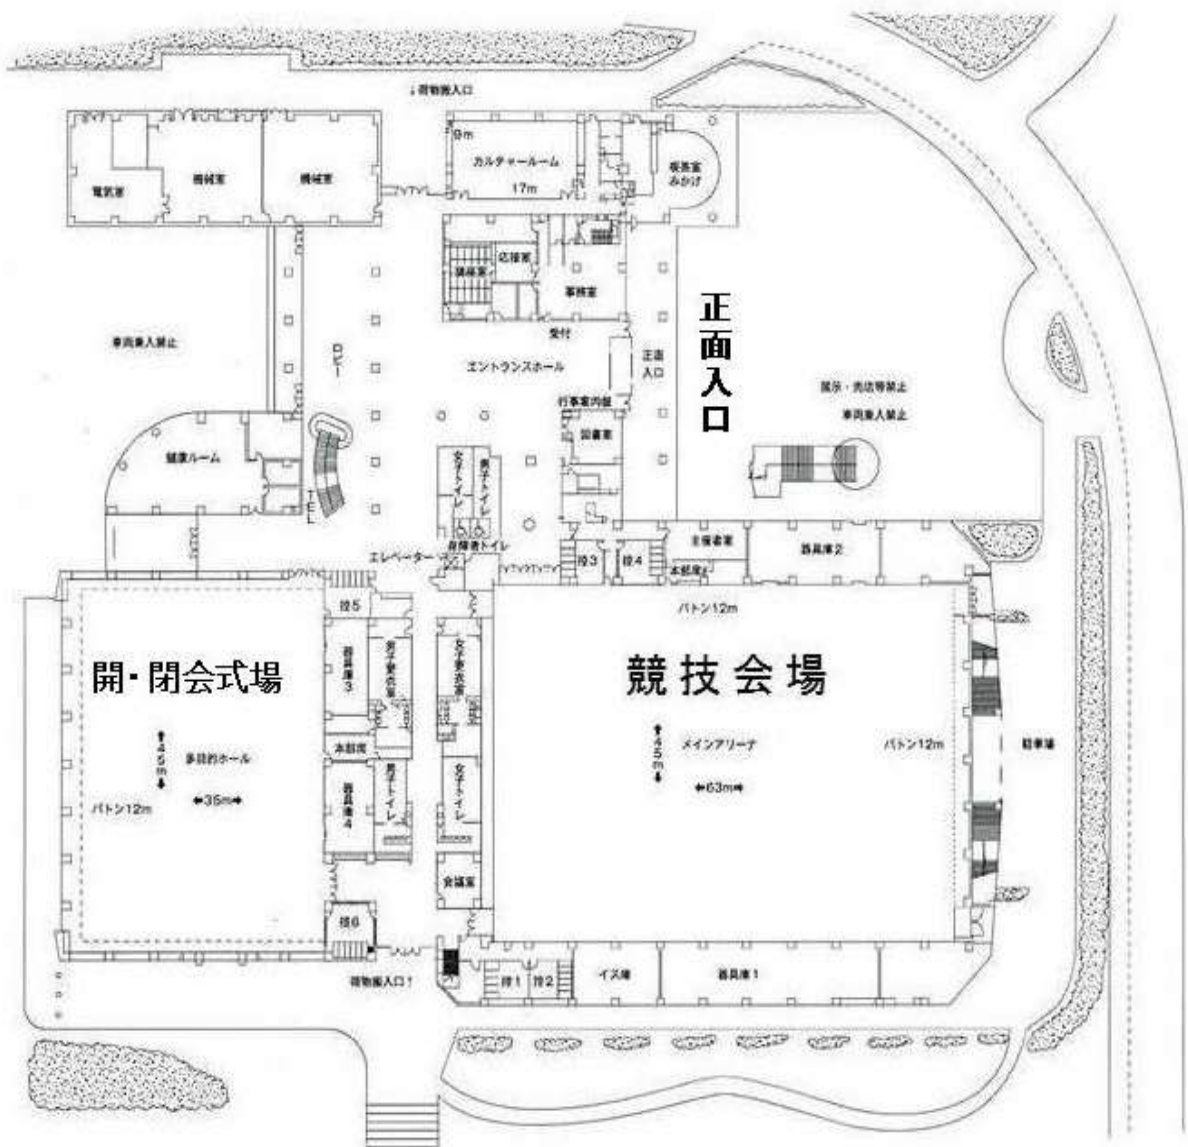

1F競技場での注意事項

- ① 1F競技場、開・閉会式場へは、競技者のみ入場できます。競技者は、入場する際、ゼッケン・名札を警備係に提示して、土足のまま入場して下さい。
- ② 1F競技場および1F開・閉会式場は飲食禁止です。1Fロビーまたは2F観覧席で昼食を取って下さい。
- ③ 館内は禁煙となっております。喫煙は東側出入口外の喫煙コーナーでお願いします。
- ④ 会場内のコンセントを使用しての充電はできません。

東

西