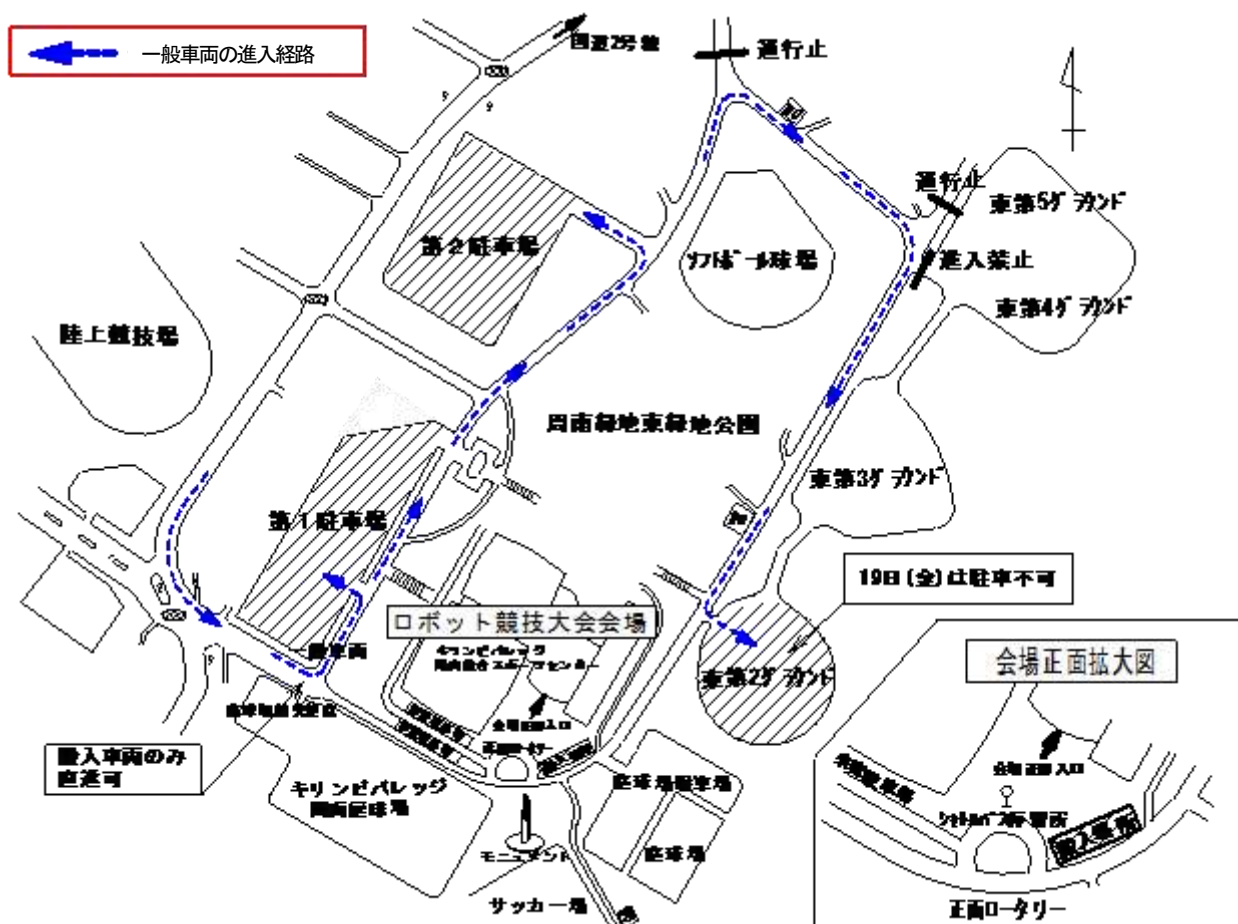

来場される方へ

1 駐車について

- ① 駐車場は、第1駐車場、第2駐車場をご利用ください。なお、10/20(土)・21(日)はグラウンド駐車場も利用できます。
- ② 庭球場前交差点から正面ロータリー方面への進入はご遠慮ください。ただし、持ち込みロボットを積み卸す場合については進入できます。(詳細は全国産業教育フェア公式ウェブページ内「ロボット競技輸送要項」をご覧ください)

2 食事について

会場には食堂がありますが、あまり大きくはありません。

3 シャトルバスについて

シャトルバスは、10月19日(金)午後～10月21日(日)の期間、徳山駅南口から直行便を運行します。シャトルバスは、ロボット競技大会会場の正面ロータリーに停車します。発着時刻については、次のページをご覧ください。なお、シャトルバスの運行時間以外は、公共の交通機関等を利用してください。

<シャトルバス運行時刻表>

10月19日(金)

徳山駅	麒麟	麒麟	徳山駅
12:00 → 12:15		13:00 → 13:15	
12:30 → 12:45		13:30 → 13:45	
13:00 → 13:15		14:00 → 14:15	
13:30 → 13:45		14:30 → 14:45	
14:00 → 14:15		15:00 → 15:15	
14:30 → 14:45		15:30 → 15:45	
15:00 → 15:15		16:00 → 16:15	
15:30 → 15:45		16:30 → 16:45	
16:00 → 16:15		17:00 → 17:15	
16:30 → 16:45			

10月20日(土)

徳山駅	麒麟	麒麟	徳山駅
9:00 → 9:15		12:00 → 12:15	
9:15 → 9:30		12:30 → 12:45	
9:30 → 9:45		13:00 → 13:15	
9:45 → 10:00		13:30 → 13:45	
10:00 → 10:15		14:00 → 14:15	
10:15 → 10:30		14:30 → 14:45	
20:30 → 20:45		15:00 → 15:15	
10:45 → 11:00		15:30 → 15:45	
11:00 → 11:15		16:00 → 16:15	
12:00 → 12:15		16:15 → 16:30	
13:00 → 13:15		16:30 → 16:45	
14:00 → 14:15		16:45 → 17:00	
15:00 → 15:15		17:00 → 17:15	
		17:15 → 17:30	
		17:30 → 17:45	
		17:45 → 18:00	
		18:00 → 18:15	

東

西

2F観客席での観戦・応援時の注意事項

- ① 観覧席の最前列は自チームの応援、写真撮影、ビデオ撮影用とさせていただきます。ご自分のチームの出番以外は最前列を使わないようにお願いいたします。
- ② 写真・ビデオ撮影時のフラッシュやライトの使用は競技の妨げとなりますので禁止とします。
- ③ 応援用の横断幕、のぼり等の設置はご遠慮ください。
- ④ 観戦および応援は着席のままお願いいたします。
- ⑤ 観客席から1Fのフロアに物を落とすことのないよう、お願いいたします。
- ⑥ 観客席での飲食は可能ですが、ゴミは各自でお持ち帰りください。
- ⑦ 観覧席数に余裕がありませんので、荷物をおいての場所取り等のご遠慮ください。